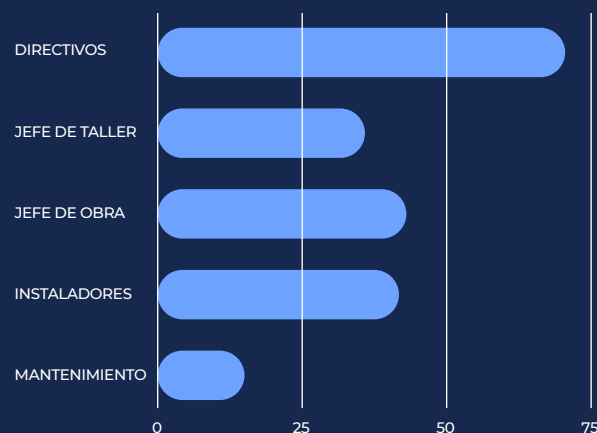

DICIEMBRE

Especial Grúas • Novedades en maquinaria •
BALANCE DEL AÑO • Grandes Construcciones
Cranes Special • News on machinery

TARIFAS REVISTA

Formato		Medidas/ Size	Precio
Portada	Cover	210 x 227 mm	3.025 €
Contraportada	Back Cover	210 x 297 mm	1.904 €
Interior Portada	Interior Cover	210 x 297 mm	1.673 €
Interior Contraportada	Interior Back Cover	210 x 297 mm	1.592 €
Pág. color completa	Full Page	210 x 297 mm	1.494 €
1/2 Pag. color vertical	Half Page vertical	88 x 257 mm	949 €
1/2 Pag. color horizontal	Half Page horiz.	180 x 130 mm	949 €
1/3 Pag. color horizontal	1/3 Page	180 x 90 mm	617 €
1/4 Pag. color horizontal	1/4 Page	180 x 65 mm	530 €
Encarte 2 Pag.	Insert (2 pag.)		2.066 €
Directorio de firmas	color Classified ads		1.092 €
Entrevista (precio x pag.)	Interview (price x page)		182 €

¿CUÁL ES EL TIPO DE LECTOR AL QUE LLEGAMOS

MOVICARGA
movimiento de cargas

FUERZA Y HONOR

www.movicarga.com

TARIFAS WEB MOVICARGA

BANNERS

728x90 leaderboard - desktop.....	400€/mes
300x250 Medium Rectangle - both formats....	275€/mes
336x280 Large Rectangle.....	295€/mes
300x600 Skyscraper - Half Page.....	400€/mes
160x600 Skyscraper - Wide - desktop only.....	425€/mes
120x600 skyscraper - desktop only.....	395€/mes
320x50 leaderboard - mobile.....	250€/mes
320x100 leaderboard.....	260€/mes
468x60 Leaderboard - mobile.....	395€/mes