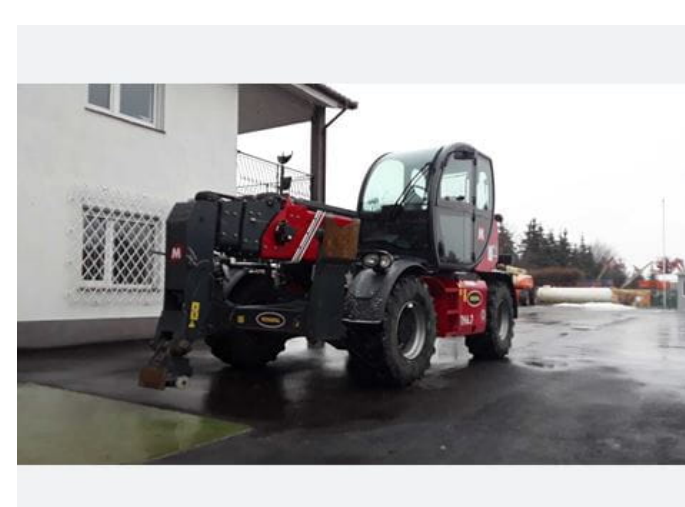

Categoría ▼

- Plataformas Elevadoras
- Manipuladores Telescópicos

Subcategoría ▼

- Camión Plataforma
- Plataformas Articulas
- Mástil Vertical
- Rotación
- Plataforma con oruga
- Tijera
- Araña
- Estándar
- Brazos Telescópicos

Marca ▼

- bravi
- falcon
- genie
- grove
- haulotte
- holland lift
- magni
- manitou
- mec
- nifty
- nifty lift
- palfinger bison
- power tower
- skyjack
- teupen
- hollandlift
- upright
- weiss
- jlg
- wumag

MANIPULADORES TELESCÓPICOS

Latest arrival

MAGNI RTH5.18

Latest arrival

MAGNI RTH5.18

Latest arrival

MAGNI TH6.20

Show more >

Añadir a la comparación

Detalles >

MAGNI RTH5.18

Altura de trabajo: 17.56
 Año de producción: 2015
 Numero de horas: 2381
 Ancho: 2.5
 Profundidad: 6.69

Añadir a la comparación

Detalles >

MAGNI TH6.20

Altura de trabajo: 19.20
 Año de producción: 2019
 Numero de horas: 903
 Ancho: 2.5
 Profundidad: 6.5